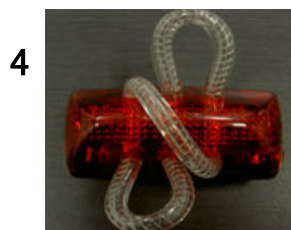

## 300度の被視認性を実現 LEDテールライト

★ LEDアイテムは、とってもお得なウェルで。★

WELL テールライト Point

バリエーション

販売タイプは **4** 種類！お好みの形をお選びいただけます

LEDカラーはレッドになります

WELL テールライト Point

高性能

**300** 度の被視認性

**180** 時間の持続性

明るさ抜群  
**3** 種類の点滅モード

自転車やバッグ用など  
**多様** に取付可能

暗い夜道でも安心・安全。高視認性のLED搭載！

LEDの高輝度の光が広範囲に広がります

自転車を使用する方や女性のバッグ・お子様のランドセルなどにセットすると効果的です  
花火大会の待ち合わせなどにもしっかり活躍してくれます

重量 (g)	LEDカラー	LED数	寿命
35	レッド	3 *注1	約180時間

\*注1 1リングにつき1LED搭載